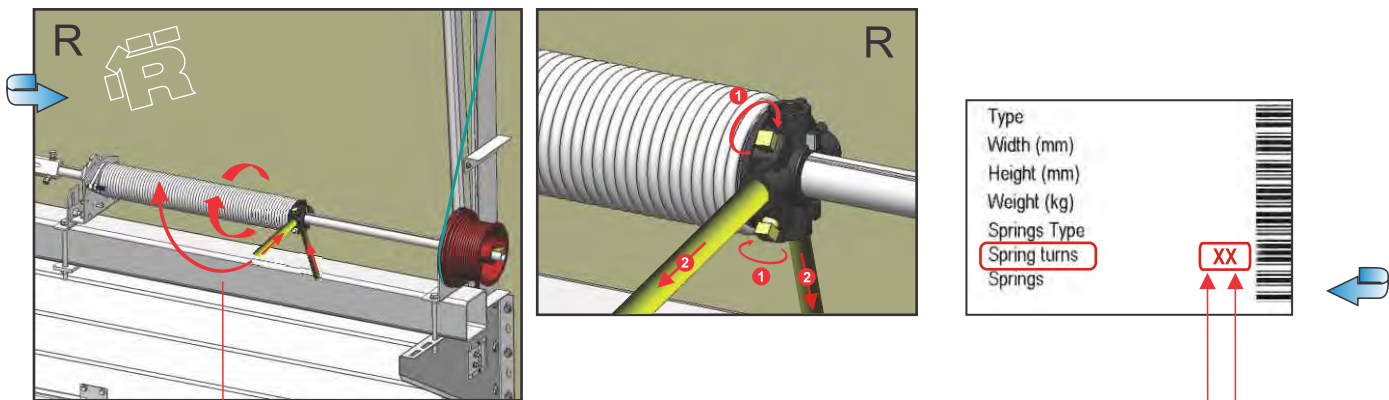

TLP

monteringsanvisning

HØYT LØFT MM

Har du spørsmål eller trenger du hjelp?
Ring Car-Bo Garasjeporter AS på 55 11 42 10

TLP-HL-MM-CI-01

TLP
HL-MM-CI

INSTALLATION MANUAL
MONTAGEANLEITUNG
MANUALE DI MONTAGGIO
MONTERING SANVISNING

MONTAGE ANVISNING
MONTAGE VEJLEDNING
ИНСТРУКЦИЯ ПО МОНТАЖУ
INSTRUKCJA MONTOWANIA

MONTĀŽAS INSTRUKCIJA
MONTAVIMO INSTRUKCIJA
MONTAGEHANDLEIDIG
ASENNUSOHJEET

Type	
Width (mm)	
Height (mm)	
Weight (kg)	
Springs Type	
Spring turns	XX
Springs	