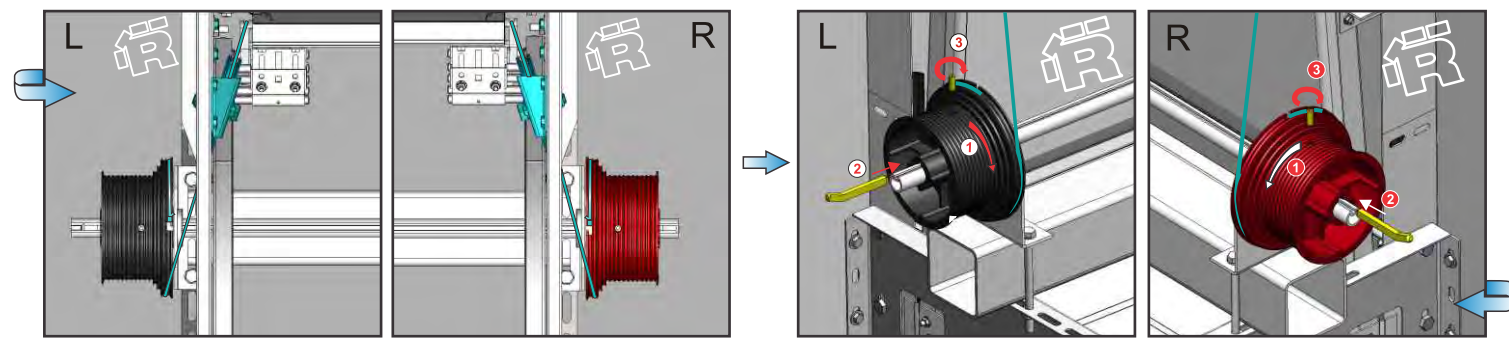

TLP

monteringsanvisning

HØYT LØFT MM

Har du spørsmål eller trenger du hjelp?
Ring Car-Bo Garasjeporter AS på 55 11 42 10

TLP-HL-MM-CI-01

TLP
HL-MM-CI

INSTALLATION MANUAL
MONTAGEANLEITUNG
MANUALE DI MONTAGGIO
MONTERING SANVISNING

MONTAGE ANVISNING
MONTAGE VEJLEDNING
ИНСТРУКЦИЯ ПО МОНТАЖУ
INSTRUKCJA MONTOWANIA

MONTĀŽAS INSTRUKCIJA
MONTAVIMO INSTRUKCIJA
MONTAGEHANDLEIDIG
ASENNUSOHJEET

Type	
Width (mm)	
Height (mm)	
Weight (kg)	
Springs Type	
Spring turns	XX
Springs	