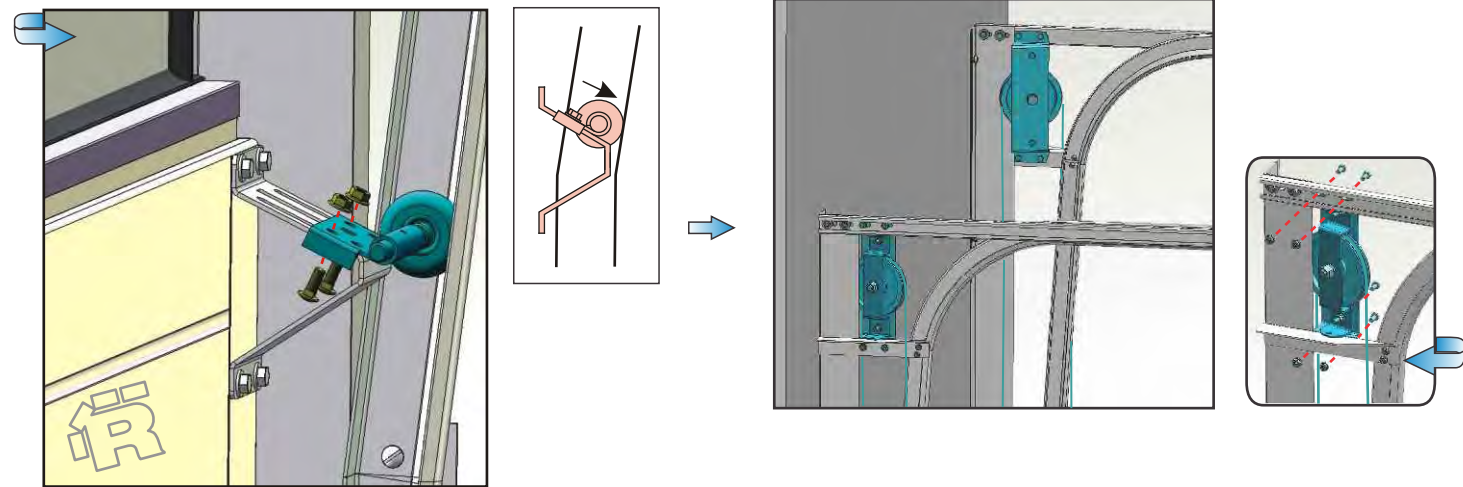

TLP-HL-MM-CI-01

TLP
HL-MM-CI

INSTALLATION MANUAL
MONTAGEANLEITUNG
MANUALE DI MONTAGGIO
MONTERING SANVISNING

MONTAGE ANVISNING
MONTAGE VEJLEDNING
ИНСТРУКЦИЯ ПО МОНТАЖУ
INSTRUKCJA MONTOWANIA

MONTĀŽAS INSTRUKCIJA
MONTAVIMO INSTRUKCIJA
MONTAGEHANDLEIDIG
ASENNUSOHJEET

Type	
Width (mm)	
Height (mm)	
Weight (kg)	
Springs Type	
Spring turns	XX
Springs