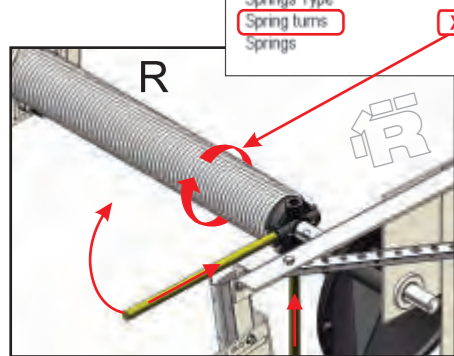

TLP

monteringsanvisning

VERTIKAL LØFT

Har du spørsmål eller trenger du hjelp?
Ring Car-Bo Garasjeporter AS på 55 11 42 10

TLP VL

RDOC-MI-PAV-TLP-VL-01

INSTALLATION MANUAL
MONTAGEANLEITUNG
MANUALE DI MONTAGGIO
MONTERING SANVISNING

MONTAGE ANVISNING
MONTAGE VEJLEDNING
ИНСТРУКЦИЯ ПО МОНТАЖУ
INSTRUKCJA MONTOWANIA

MONTĀŽAS INSTRUKCIJA
MONTAVIMO INSTRUKCIJA
MONTAGEHANDLEIDIG
ASENNUSOHJEET

Type
Width (mm)
Height (mm)
Weight (kg)
Springs Type
Spring turns
Springs