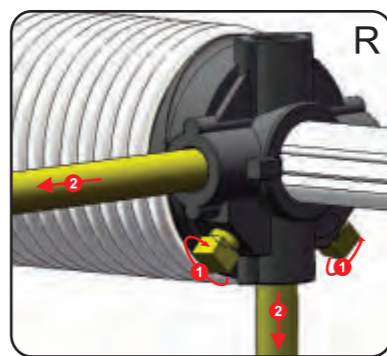

TLP

monteringsanvisning

VERTIKAL LØFT

Har du spørsmål eller trenger du hjelp?
Ring Car-Bo Garasjeporter AS på 55 11 42 10

TLP VL

RDOC-MI-PAV-TLP-VL-01

INSTALLATION MANUAL
MONTAGEANLEITUNG
MANUALE DI MONTAGGIO
MONTERING SANVISNING

MONTAGE ANVISNING
MONTAGE VEJLEDNING
ИНСТРУКЦИЯ ПО МОНТАЖУ
INSTRUKCJA MONTOWANIA

MONTĀŽAS INSTRUKCIJA
MONTAVIMO INSTRUKCIJA
MONTAGEHANDLEIDIG
ASENNUSOHJEET

Type
Width (mm)
Height (mm)
Weight (kg)
Springs Type
Spring turns
Springs