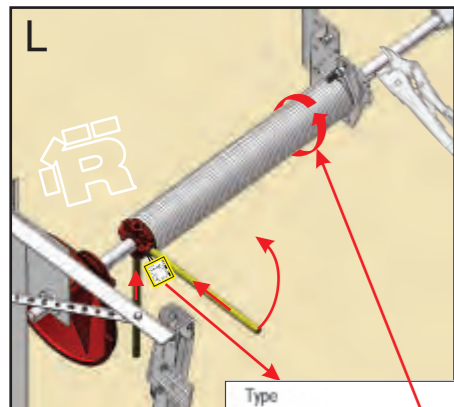

TLP

monteringsanvisning

VERTIKAL LØFT

Har du spørsmål eller trenger du hjelp?
Ring Car-Bo Garasjeporter AS på 55 11 42 10

TLP VL

RDOC-MI-PAV-TLP-VL-01

INSTALLATION MANUAL
MONTAGEANLEITUNG
MANUALE DI MONTAGGIO
MONTERING SANVISNING

MONTAGE ANVISNING
MONTAGE VEJLEDNING
ИНСТРУКЦИЯ ПО МОНТАЖУ
INSTRUKCJA MONTOWANIA

MONTĀŽAS INSTRUKCIJA
MONTAVIMO INSTRUKCIJA
MONTAGEHANDLEIDIG
ASENNUSOHJEET

Type
Width (mm)
Height (mm)
Weight (kg)
Springs Type
Spring turns
Springs