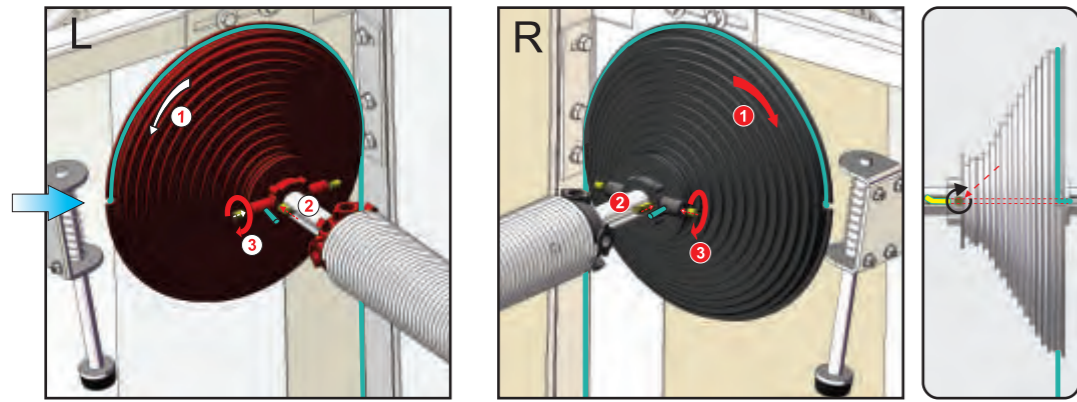

TLP

monteringsanvisning

VERTIKAL LØFT

Har du spørsmål eller trenger du hjelp?
Ring Car-Bo Garasjeporter AS på 55 11 42 10

TLP VL

RDOC-MI-PAV-TLP-VL-01

INSTALLATION MANUAL
MONTAGEANLEITUNG
MANUALE DI MONTAGGIO
MONTERING SANVISNING

MONTAGE ANVISNING
MONTAGE VEJLEDNING
ИНСТРУКЦИЯ ПО МОНТАЖУ
INSTRUKCJA MONTOWANIA

MONTĀŽAS INSTRUKCIJA
MONTAVIMO INSTRUKCIJA
MONTAGEHANDLEIDIG
ASENNUSOHJEET

Type
Width (mm)
Height (mm)
Weight (kg)
Springs Type
Spring turns
Springs