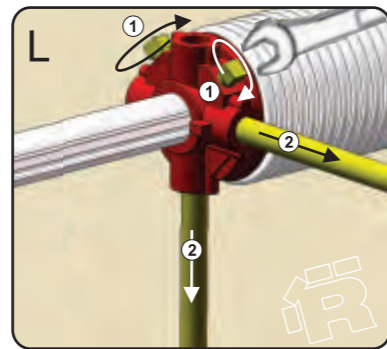

TLP

monteringsanvisning

VERTIKAL LØFT

Har du spørsmål eller trenger du hjelp?
Ring Car-Bo Garasjeporter AS på 55 11 42 10

TLP VL

RDOC-MI-PAV-TLP-VL-01

INSTALLATION MANUAL
MONTAGEANLEITUNG
MANUALE DI MONTAGGIO
MONTERING SANVISNING

MONTAGE ANVISNING
MONTAGE VEJLEDNING
ИНСТРУКЦИЯ ПО МОНТАЖУ
INSTRUKCJA MONTOWANIA

MONTĀŽAS INSTRUKCIJA
MONTAVIMO INSTRUKCIJA
MONTAGEHANDLEIDIG
ASENNUSOHJEET

Type
Width (mm)
Height (mm)
Weight (kg)
Springs Type
Spring turns
Springs